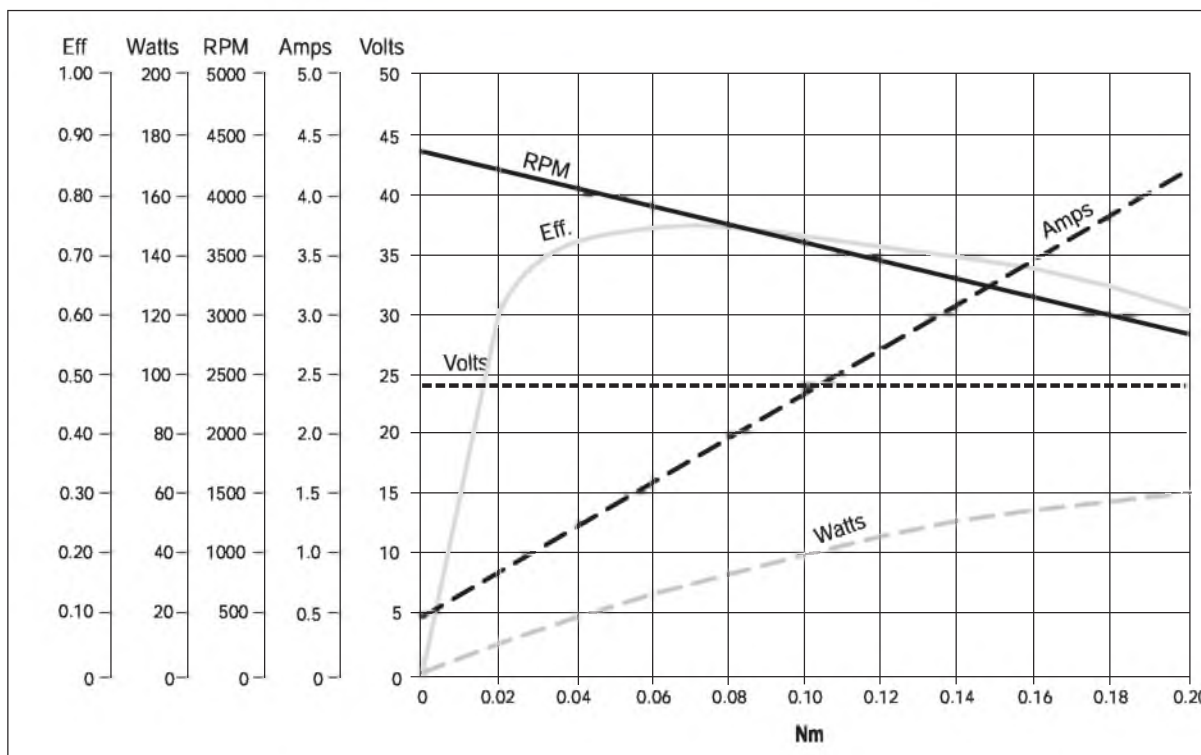

EC030.240 - EC030.24E

Характеристики

Performances

EC030.240 - EC030.24E

Архангельск (8182)63-90-72
Астана (7172)727-132
Астрахань (8512)99-46-04
Барнаул (3852)73-04-60
Белгород (4722)40-23-64
Брянск (4832)59-03-52
Владивосток (423)249-28-31
Волгоград (844)278-03-48
Вологда (8172)26-41-59
Воронеж (473)204-51-73
Екатеринбург (343)384-55-89

Иваново (4932)77-34-06
Ижевск (3412)26-03-58
Казань (843)206-01-48
Калининград (4012)72-03-81
Калуга (4842)92-23-67
Кемерово (3842)65-04-62
Киров (8332)68-02-04
Краснодар (861)203-40-90
Красноярск (391)204-63-61
Курск (4712)77-13-04
Липецк (4742)52-20-81

Магнитогорск (3519)55-03-13
Москва (495)268-04-70
Мурманск (8152)59-64-93
Набережные Челны (8552)20-53-41
Нижний Новгород (831)429-08-12
Новокузнецк (3843)20-46-81
Новосибирск (383)227-86-73
Омск (3812)21-46-40
Орел (4862)44-53-42
Оренбург (3532)37-68-04
Пенза (8412)22-31-16

Пермь (342)205-81-47
Ростов-на-Дону (863)308-18-15
Рязань (4912)46-61-64
Самара (846)206-03-16
Санкт-Петербург (812)309-46-40
Саратов (845)249-38-78
Севастополь (8692)22-31-93
Симферополь (3652)67-13-56
Смоленск (4812)29-41-54
Сочи (862)225-72-31
Ставрополь (8652)20-65-13

Сургут (3462)77-98-35
Тверь (4822)63-31-35
Томск (3822)98-41-53
Тула (4872)74-02-29
Тюмень (3452)66-21-18
Ульяновск (8422)24-23-59
Уфа (347)229-48-12
Хабаровск (4212)92-98-04
Челябинск (351)202-03-61
Череповец (8202)49-02-64
Ярославль (4852)69-52-93